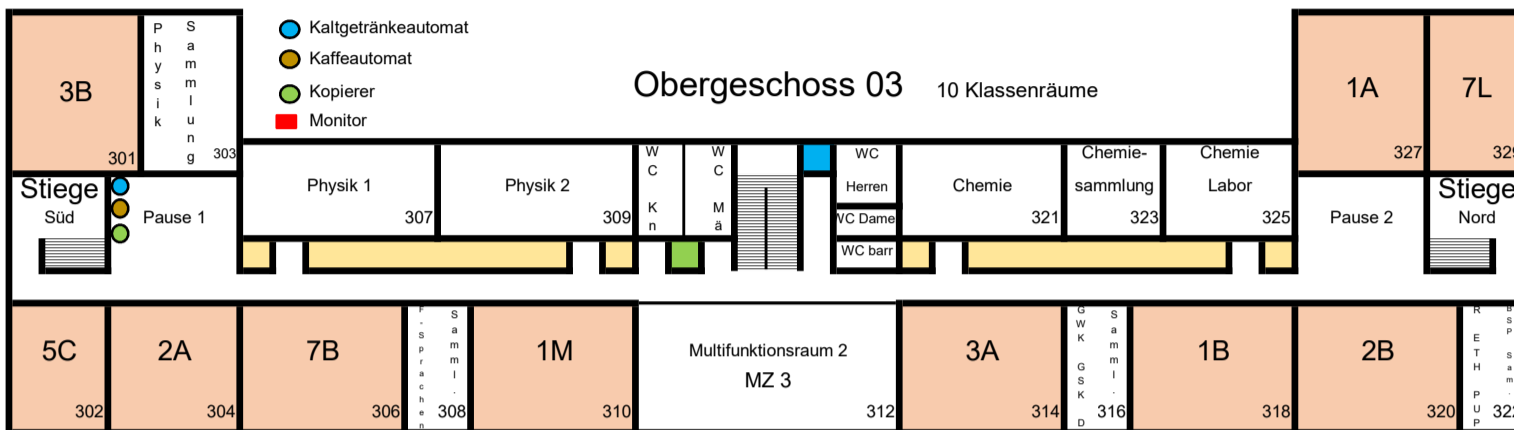

Raumplan CDGYM

308 Sammlung Fremdsprachen
316 Sammlung GWK, GSK, D
322 Sammlung Rel., ETH, PUP, Sport

220 Bildungsberatung, Personal- und Schülervertretung
210 Hauswart

123 Sammlung BE 1
125 Sammlung BE 2

128 Serverraum
132 Sammlung Inf, M, DG, GZ

Erdgeschoss

002 Werkstatt Hausmeister
006 Personalraum
010 Sammlung Musik
026 Maschinenraum Techn.Werken