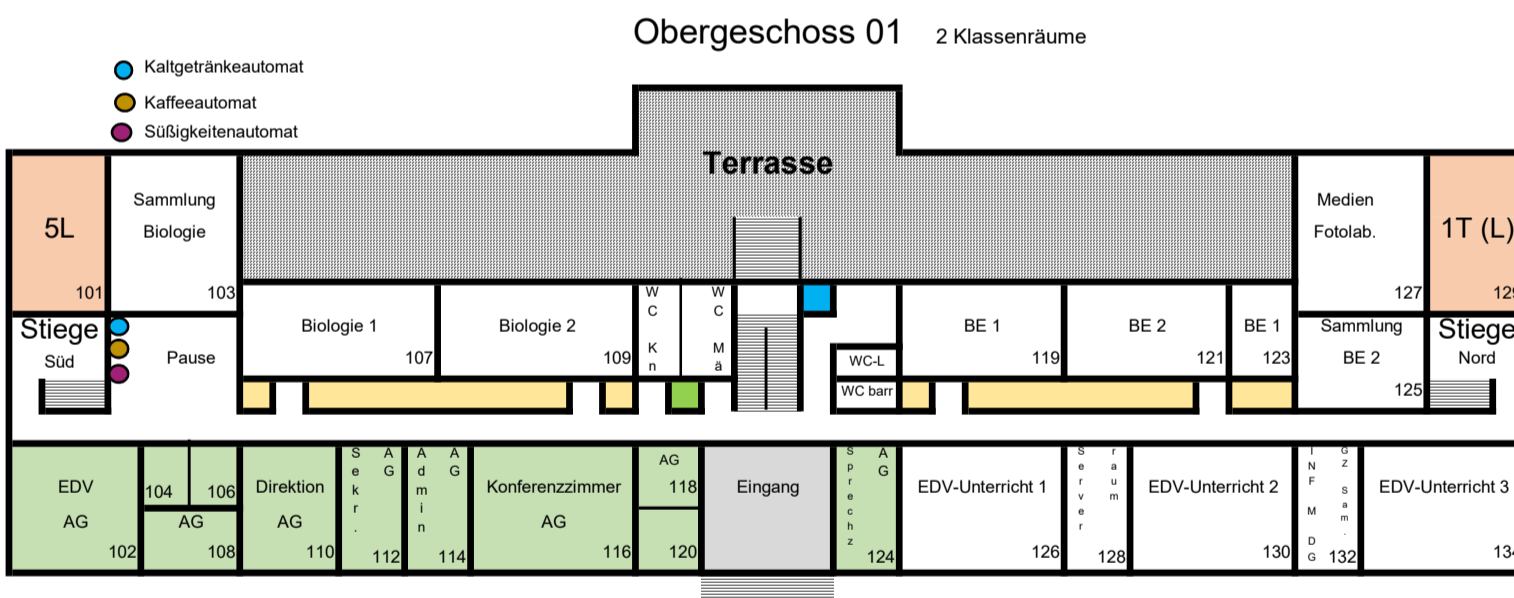

Raumplan CDGYM

308 Sammlung Fremdsprachen
316 Sammlung GWK, GSK, D
322 Sammlung Rel., ETH, PUP, Sport

220 Bildungsberatung, Personal- und Schülervertretung
210 Hauswart

123 Sammlung BE 1
125 Sammlung BE 2

128 Serverraum
132 Sammlung Inf, M, DG, GZ

Erdgeschoss

002 Werkstatt Hausmeister
006 Personalraum
010 Sammlung Musik
026 Maschinenraum Techn.Werken