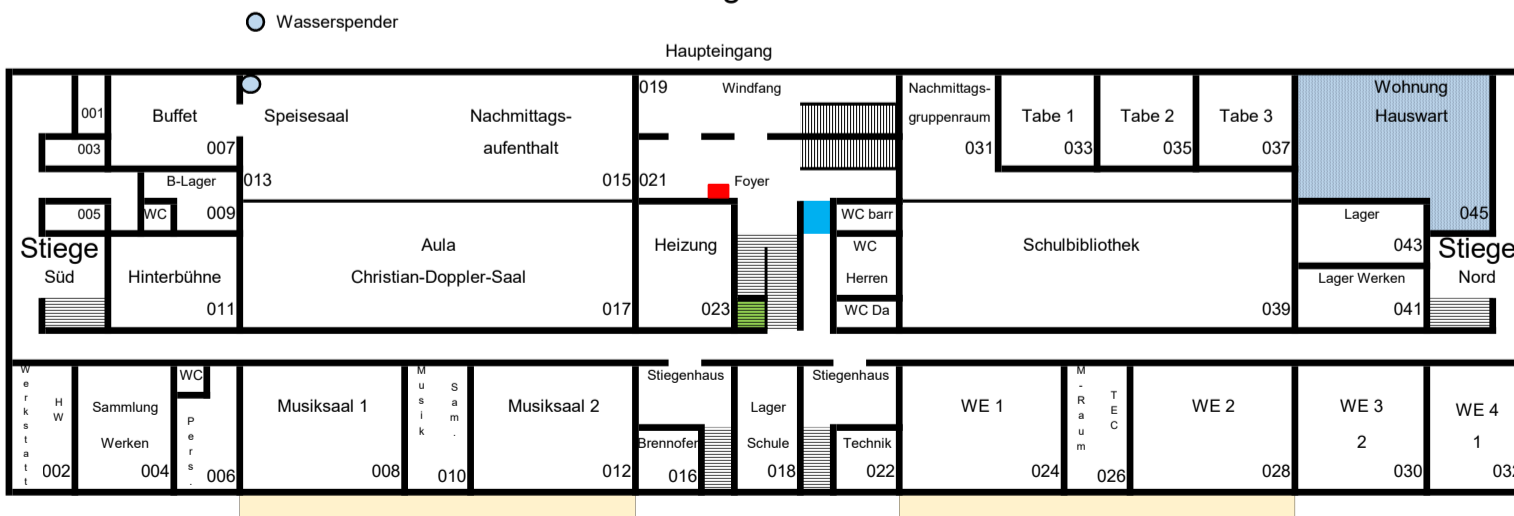

Raumplan CDGYM

308 Sammlung Fremdsprachen
316 Sammlung GWK, GSK, D
322 Sammlung Rel., ETH, PUP, Sport

220 Bildungsberatung, Personal- und Schülervertretung
210 Hauswart

123 Sammlung BE 1
125 Sammlung BE 2

128 Serverraum
132 Sammlung Inf, M, DG, GZ

Erdgeschoss

002 Werkstatt Hausmeister
006 Personalraum
010 Sammlung Musik
026 Maschinenraum Techn.Werken